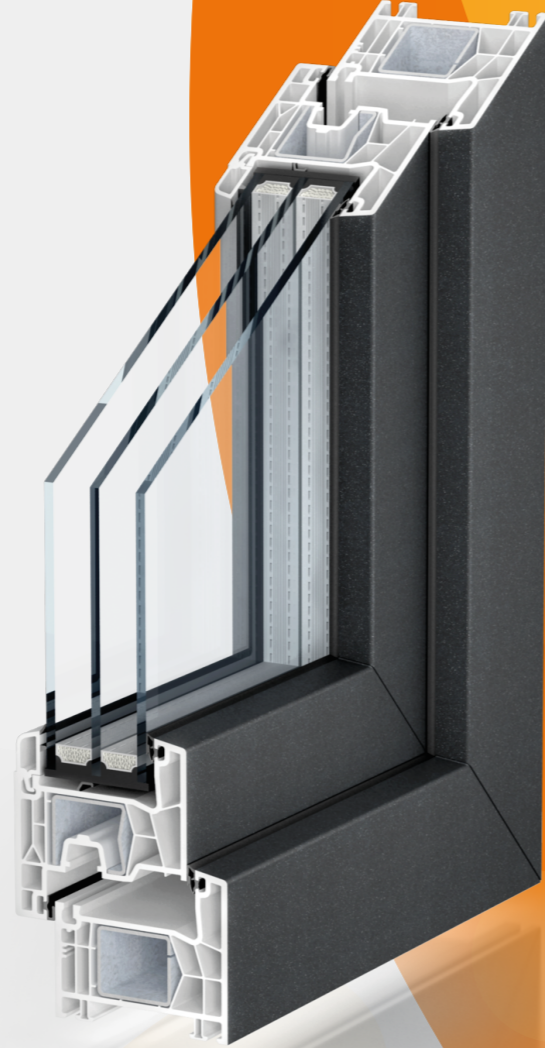

Kömmerling 76 AD

76 mm montaj derinliğine sahip pencere ve kapı sistemimiz, ince profilleri ve maksimum ışığın içeri girmesini sağlayan büyük cam yüzeleriyle ilk bakışta bile etkileyicidir.

Sistem stabilitesini yenilikçi profil teknolojisi sağlarken kusursuz tasarım ve işlevselliği de birarada sunar.

KAZANIM

- Yüksek yalıtım değerleriyle CO2 emisyonlarında ve yüksek enerji maliyetlerinde önemli azalma sağlar.
- Kaynak tasarrufu sağlayan malzeme kullanımına sahiptir.
- Kalite standartlarına uygun şekilde gerikazanım yaparak dünyanın kaynaklarını verimli kullanır.
- Uzun ömürlülük ve mükemmel kalite sayesinde yapılara değer koruması katar.

TASARIM

- Her mimariye uygun minimal tasarıma sahip sistem, geniş lamine renk seçenekleri ile üretilir.
- Yenilemeler için de uygundur. Komplike enerji gereksinimleri olan mimari açıdan zorlu projelerde bile uygun çözümü sunar.
- Mükemmel ses yalıtımı sayesinde artan yaşam kalitesi sunar.
- Hava koşullarına dayanıklı yüzeyi sayesinde konforlu bir yaşam alanı yaratır.

DONANIM

- Ev, balkon ve teras kapıları, paralel sürme, vasistas kapılar ile geniş kullanım alanına sahiptir.
- Entegre edilebilen hırsızlık koruması sayesinde güvenlik sağlar.
- Gelişmiş havalandırma programı sayesinde konforlu yaşam ortamı yaratır.
- En son teknoloji sayesinde yüksek kullanım kolaylığı ve güvenilir işlevsellik sunar.

- **Profil genişliği** : 76 mm
- **Conta** : PC Gri/Siyah
- **Isı geçirgenlik katsayısı** : $U_f = 1,1 \text{ W/m}^2\text{K}$
- **Rüzgar yüküne dayanım** : C5 / B5
- **Su sızdırmazlık** : 9A
- **Hava geçirgenlik** : Sınıf 4
- **Ses yalıtımı** : 47 dB
- **Hırsızlık dayanımı** : RC 2

KUSURSUZ TASARIM TEKNOLOJİSİ

Kömmerling 76 AD